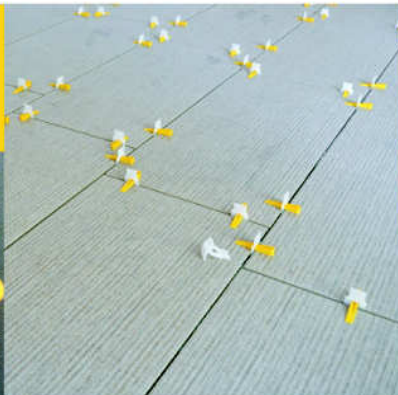

ANDAL
SYSTEM

RAZ

DVA

distanční nivelační systém
S.A.P.2
usnadní
pokládku dlaždic
RAZ DVA

Distanční nivelační systém S.A.P.2

- vyrovnává **dlaždice do roviny**
- je velice **jednoduchý a nepotřebuje náradí !!!**
- výrazně **zkracuje pokládku** dlaždic a mramoru
- zachovává **stejně spáry a zabraňuje pohybu** dlaždic
- **použití na podlahu i stěny**
- je vhodný pro **malé i velké formáty** dlaždic

Spotřeba na m² v závislosti na velikosti dlažby

X cm	10	15	20	25	30	33	40	45	50	60	80	90	100	120	Y cm
10	200														
15	133	89													
20	100	67	50												
25	80	53	40	32											
30	100	67	50	40	44										
33	91	61	45	36	40	37									
40	75	50	37	30	33	30	25								
45	67	44	33	27	30	27	22	20							
50	60	40	30	24	27	24	20	18	16						
60	50	33	25	20	22	20	17	15	13	11					
80	50	33	25	20	21	19	16	14	12	10	9				
90	44	30	22	18	19	17	14	12	11	9	8	7			
100	50	33	25	20	20	18	15	13	12	10	9	8	8		
120	42	28	21	17	17	15	13	11	10	8	7	6	7	6	
	10	15	20	25	30	33	40	45	50	60	80	90	100	120	

ČAS JSOU PENÍZE

RYCHLÁ jednoduchá POKLÁDKA bez NEROVNOSTÍ

pokládka
2 krát
rychlejší

RYCHLÝ

umožňuje dvakrát až třikrát
rychlejší pokládku dlaždic

PEVNÝ

udrží správnou polohu dlaždic
a rovnost pokládky
po dobu tvrdnutí lepidla

PERFEKTNÍ

zaručuje dokonalou rovinu
položených dlaždic i v případě
**různé tloušky a nerovnosti
dlaždic**

zkracuje dobu pokládky

zajišťuje dokonalý výsledek pokládky

snižuje náklady i případné reklamace