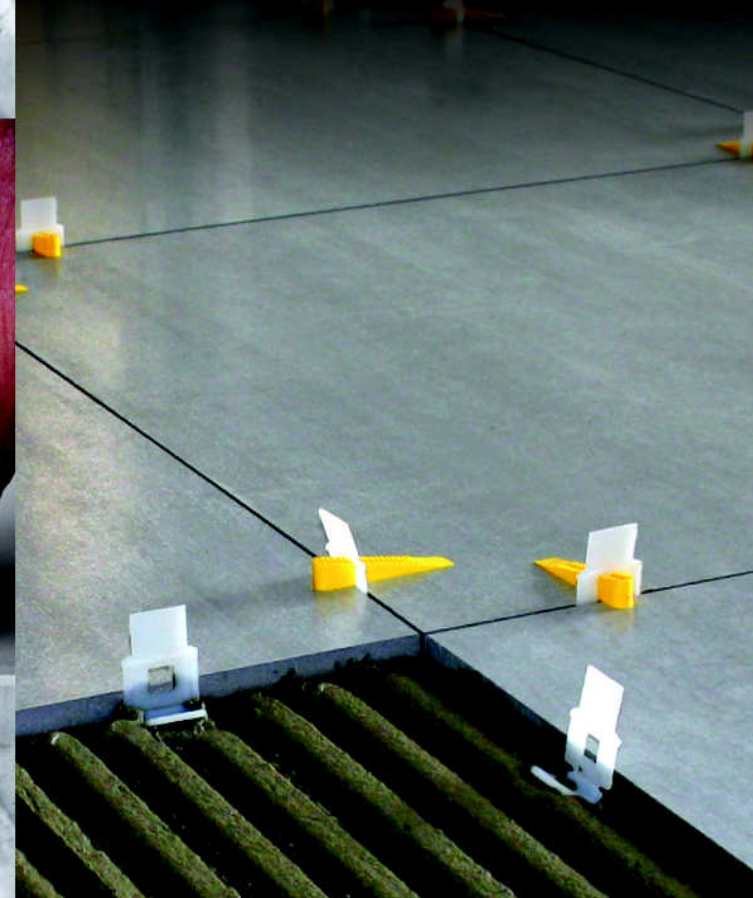

ANDAL
SYSTEM

RAZ

DVA

distanční nivelační systém
S.A.P.2
usnadní
pokládku dlaždic
RAZ DVA

Distanční nivelační systém S.A.P.2

- vyrovnává **dlaždice do roviny**
- je velice **jednoduchý a nepotřebuje náradí !!!**
- výrazně **zkracuje pokládku** dlaždic a mramoru
- zachovává **stejně spáry a zabraňuje pohybu** dlaždic
- **použití na podlahu i stěny**
- je vhodný pro **malé i velké formáty** dlaždic

ČAS JSOU PENÍZE

RYCHLÁ jednoduchá POKLÁDKA bez NEROVNOSTÍ

pokládka
2 krát
rychlejší

RYCHLÝ

umožňuje dvakrát až třikrát
rychlejší pokládku dlaždic

PEVNÝ

udrží správnou polohu dlaždic
a rovnost pokládky
po dobu tvrdnutí lepidla

PERFEKTNÍ

zaručuje dokonalou rovinu
položených dlaždic i v případě
**různé tloušky a nerovnosti
dlaždic**

zkracuje dobu pokládky

zajišťuje dokonalý výsledek pokládky

snižuje náklady i případné reklamace